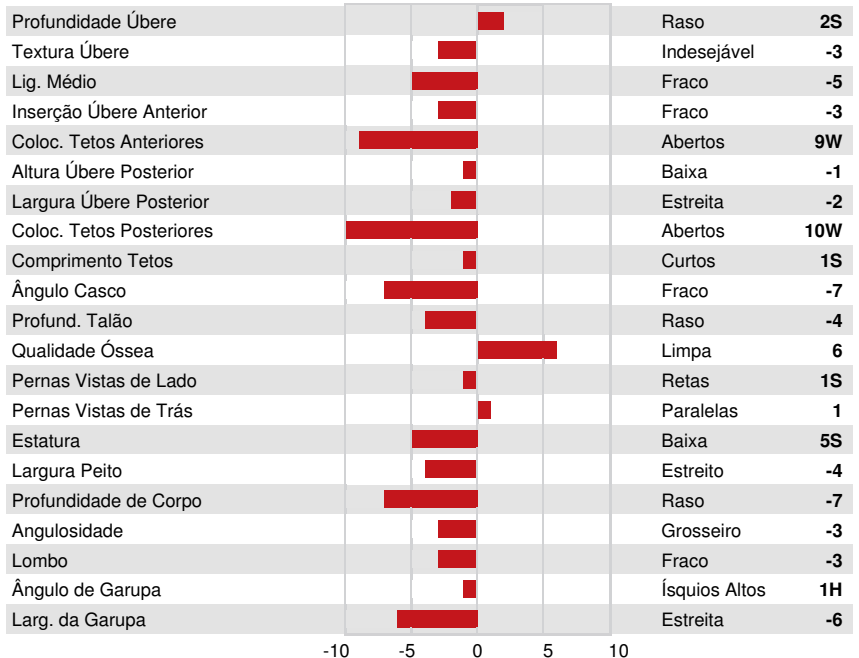

ENDCO APPRENTICE *RC

PINE-TREE 5860 A6878-RED

WILLSBRO ATWORK *RC

PINE-TREE 5092 S5860-RED

DYMENTHOLM S SYMPATICO *RC

PINE-TREE 2149 COLT 5092

GPA LPI +2803 PRO\$ 948

DPF BLF CNF BYF CVF HH1F HH2F HH3F HH4F HH5F HH6F HCDF HMWF

Reg. #: HO840M3132117335

aAa: 324165

AVM: 345,234

Nasc: 04/01/2017

Kappa Caseína: AE

Beta Caseína: A1A2

PRODUÇÃO			GMACE 26*APR	
Leite kg	Gordura kg	Gordura %	Proteína kg	Proteína %
290	11	+0.01	-5	-0.12
Velocidade Ordenha	Temperamento	Eficiência em Metano	Eficiência Alimentar	BMR
98	105	93	97	101

SAÚDE e REPRODUÇÃO		Immunity 104
Perm. Rebanho	107	Imunidade das Vitelas 98
C.S.	108	Facilidade de Parto 104
Fertilidade Filhas	101	Facilidade de Parto das Filhas 105
Escore de Condição Corporal	101	Resistência Doença Metabólica 103
Resistência a Mamites	105	Calf Health 101
Persistência Lactação	102	

CONFORMAÇÃO	G Rebanhos	G Filhas	82% Rep.	GPA 26*APR
Conformação		-4	Força Leiteira	-7
Sistema Mamário		-2	Garupa	-3
Pernas & Pés		2		

PINE-TREE ZENITH SHEEN
FOURTH DAM

PINE-TREE MARTHA SHEEN TY
FIFTH DAM